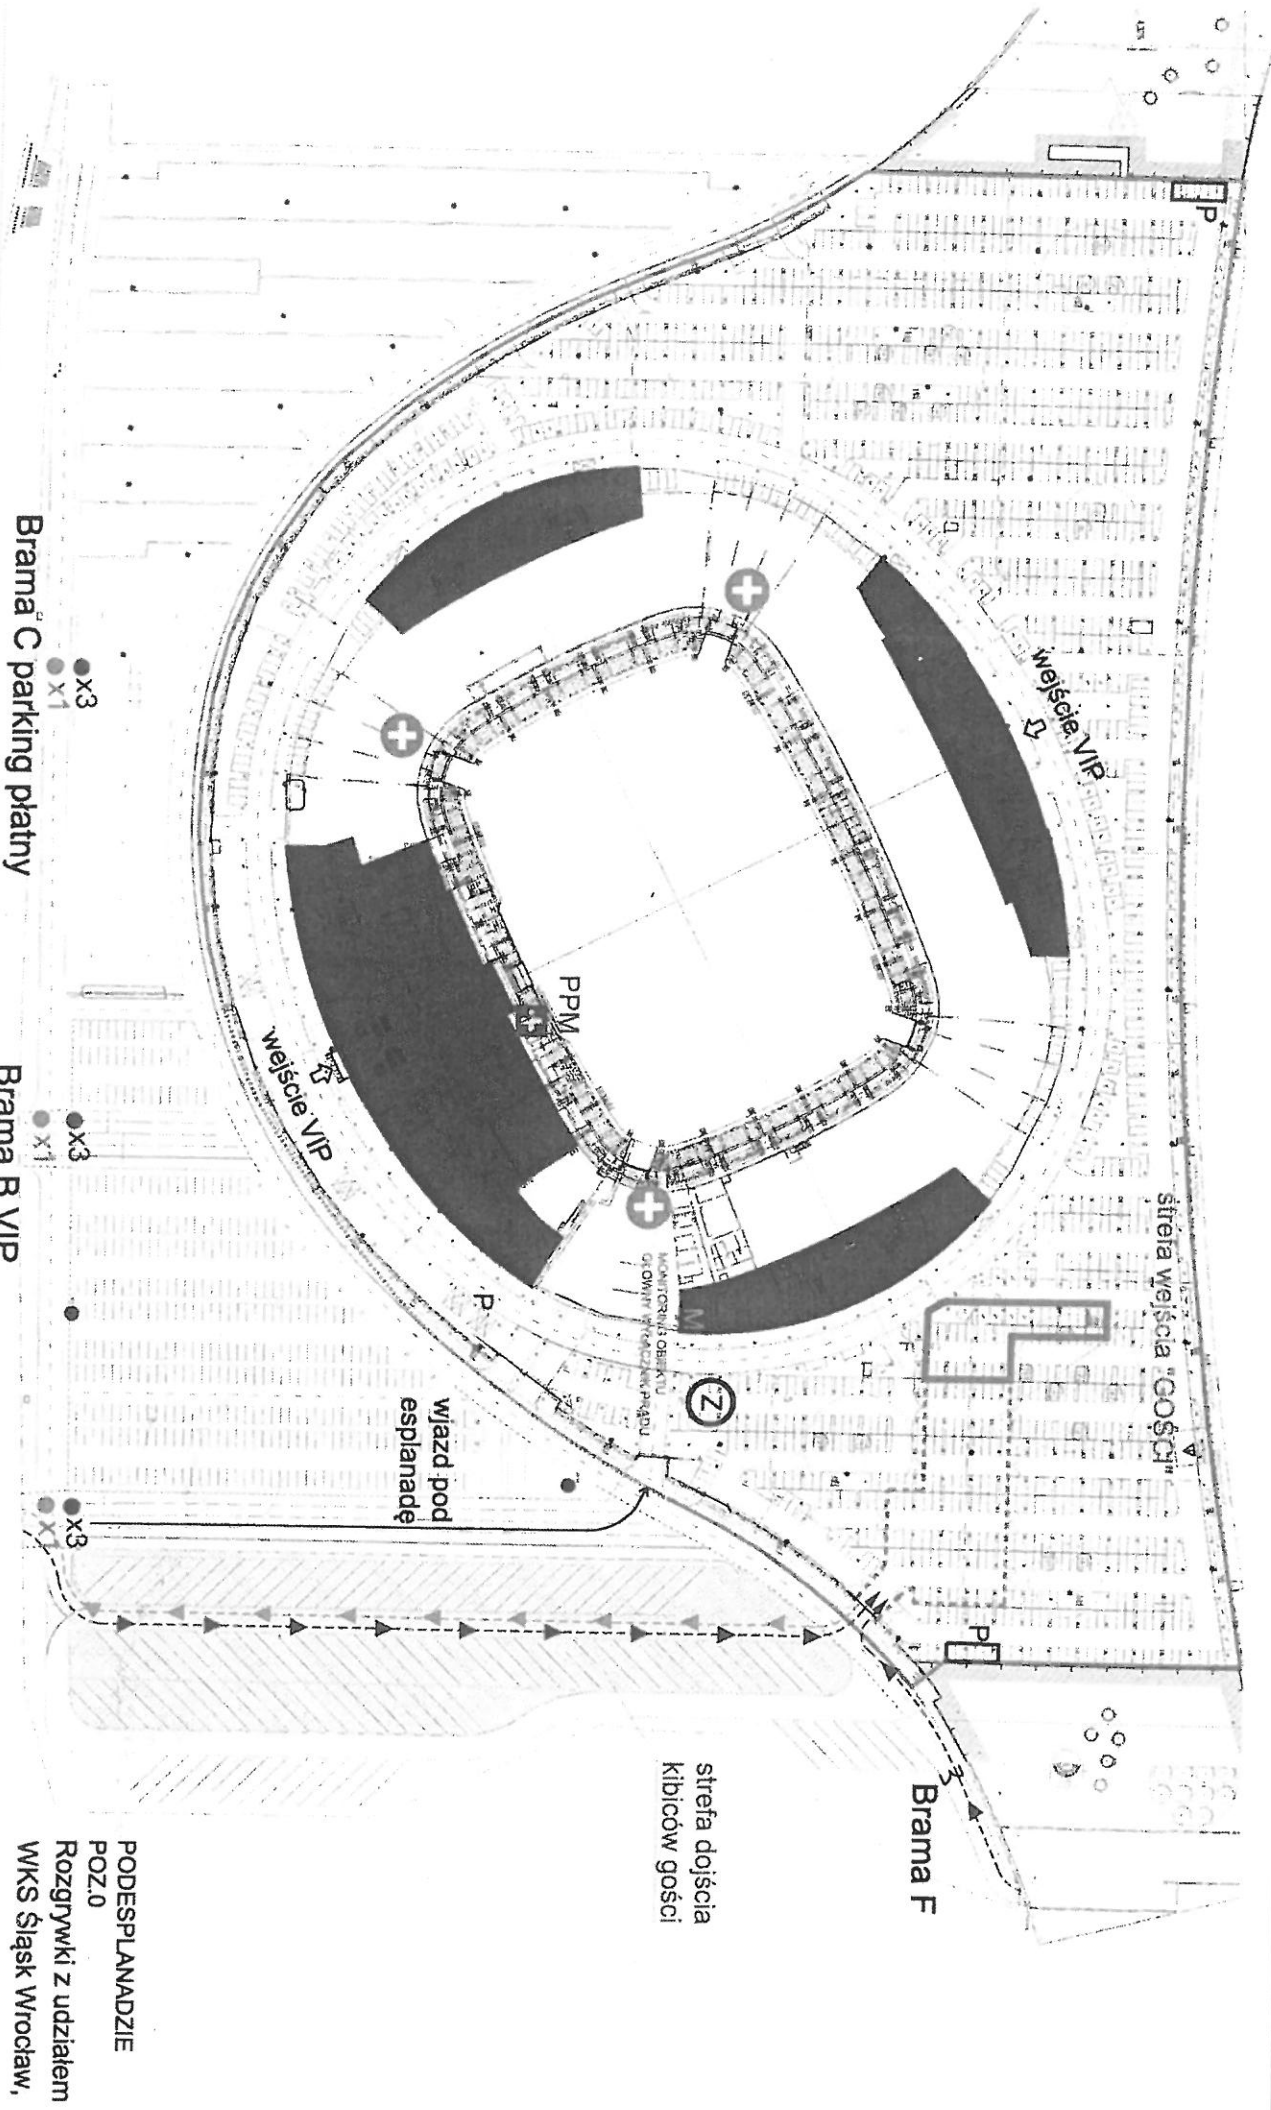

LEGENDA

- WYJŚCIA EWAKUACYJNE
- DROGI DOJŚCIA I ROZEJŚCIA WIDZÓW
- SŁUŻBA PORZĄDKOWA (x1)
- SŁUŻBA INFORMACYJNA (x1)
- CZĘŚĆ OBIEKTU WYŁĄCZONA Z IMPREZY MASOWEJ
- PATROL
- ILOŚCI SŁUŻB PORZĄDKOWEJ/INFORMACYJNEJ
- MIEJSCE POSTOJU KARETKI
- DROGA DOJAZDOWA DLA SŁUŻB
- DWUWARIANTOWA OPCJA DOJŚCIA KIBICÓW GOŚCI
- DWUWARIANTOWA OPCJA WYJŚCIA KIBICÓW GOŚCI
- PUNKT PRZEJĘCIA SIŁ I ŚRODKÓW
- POLICJA
- KOMISARIAT POLICJI
- TEREN IMPREZY MASOWEJ
- PPM - PUNKT POMOCY MEDYCZNEJ
- HYDRANT I GAŚNICE

Brama C parking płatny

Brama B VIP

Brama F

PODESPLANADZIE
 POZ.0
 Rozgrywki z udziałem
 WKS Śląsk Wrocław,